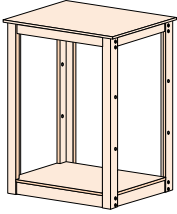

Vas Rack-U (ユニット) 価格表

プラン別 参考価格

中間棚 固定式

基本ユニット

仕様	H	W	品番	価格(税別)		
				無塗装 (NA)	マホガニー (MH) チーク (TE) ホワイト (WH) ブラック (BK)	オールド (OL)
中間棚 固定式 基本ユニット	1400	900	KKU 0914 □□	¥41,000	¥52,600	¥61,300
		1200	KKU 1214 □□	¥46,100	¥59,800	¥69,700
	1800	900	KKU 0918 □□	¥46,200	¥59,000	¥69,300
		1200	KKU 1218 □□	¥51,300	¥66,200	¥77,700

(注) ※品番末尾の□□には、色品番(アルファベット)がはいるります。
※オールド (OL) はすべて同じ色使いです。天板・ステージ棚板・中間棚の色を
変える場合は色品番OLの次に色替えしたい色品番を追記願います。
詳しくは前ページをご参照願います。

基本ユニット+中間棚(2枚・3枚)