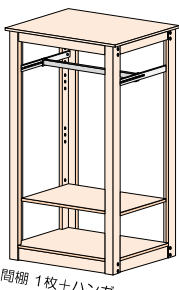

中間棚 1枚+ハンガー

仕様	H	W	品番	価格(税別)		
				無塗装 (NA)	マホガニー (MH) チーク (TE) ホワイト (WH) ブラック (BK)	オールド (OL)
中間棚 可動式基本ユニット ハンガー 1本	1400	900	FKH 0914 □□	¥59,200	¥70,000	¥78,700
		1200	FKH 1214 □□	¥65,300	¥78,200	¥88,100
中間棚 可動式基本ユニット 中間棚 1枚+ハンガー 1本	1800	900	FKH 0918 □□	¥70,500	¥85,100	¥96,300
		1200	FKH 1218 □□	¥78,100	¥95,600	¥108,400

(注) ※品番末尾の□□には、色品番(アルファベット)がはいるります。
※オールド (OL) はすべて同じ色使いです。天板・ステージ棚板・中間棚の色を
変える場合は色品番OLの次に色替えしたい色品番を追記願います。
詳しくは前ページをご参照願います。