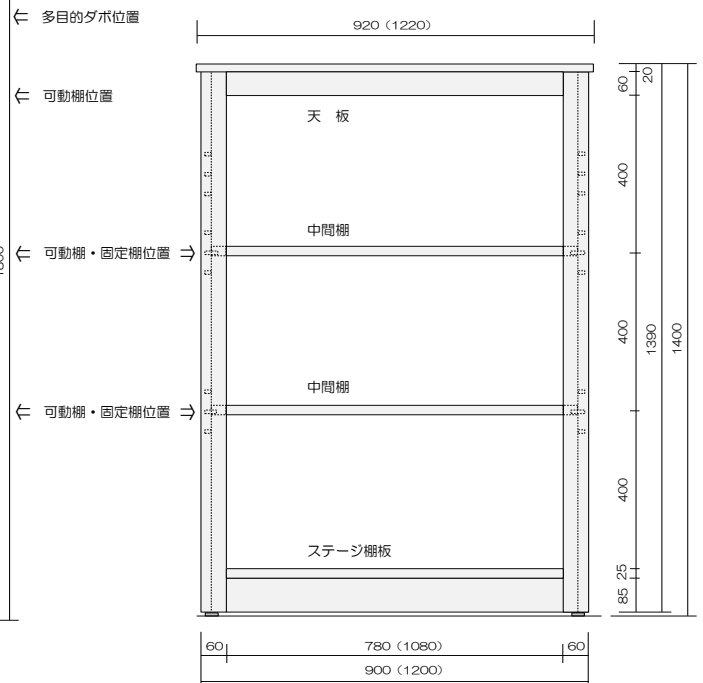

## サイズ

部 位	サイズ (mm)
W	900・1200
D	450
H	1400・1800

※詳細サイズは下図参照ください。

(注) ※下図は可動棚タイプのサイズ参考例です。

※ ( ) 内はW1200H器寸法です。

(例) H: 1400 色: マホガニー

(例) H: 1800 色: オールドマホガニー (OLMH)

※ 固定棚タイプと可動棚タイプの外観上の違いは

① 固定棚タイプにはコーナー柱の外側に中間棚を固定する穴がありますが、可動棚タイプにはありません。

※ サイズは、固定棚・可動棚のタイプに限らず共通です。

※ 固定棚タイプでは、中間棚の位置を変更することはできません。

※ 可動棚タイプの棚位置は、上下50mmで変更が可能です。

※ 可動棚タイプのコーナー柱には、多目的に棚・ハンガーが付けられるようにタボ穴があいています。