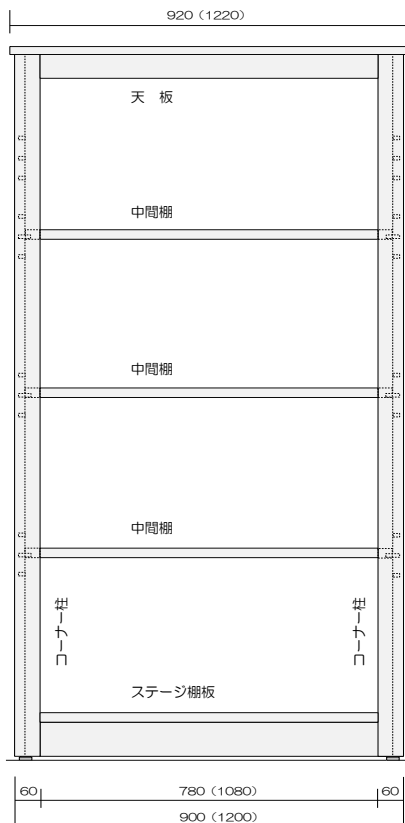

## サイズ

部 位	サイズ (mm)
W	900・1200
D	450
H	1400・1800

※詳細サイズは下図参照ください。

(注) ※下図は可動棚タイプのサイズ参考例です。

※ ( ) 内はW1200H器寸法です。

(例) H: 1400 色: マホガニー

(例) H: 1800 色: オールドマホガニー (OLMH)

※ 固定棚タイプと可動棚タイプの外観上の違いは