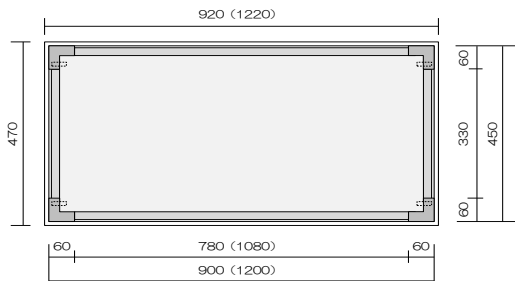

## サイズ

部 位	サイズ (mm)
W	900・1200
D	450
H	1400・1800

※詳細サイズは下図参照ください。

(注) ※下図は可動棚タイプのサイズ参考例です。

※ ( ) 内はW1200H器寸法です。

(例) H: 1400 色: マホガニー

(例) H: 1800 色: オールドマホガニー (OLMH)

※ 固定棚タイプと可動棚タイプの外観上の違いは