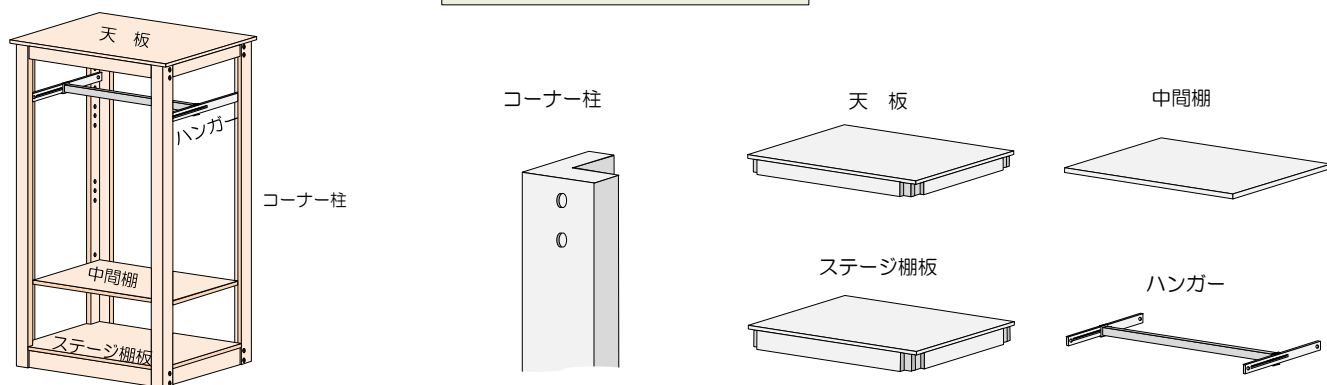

Vas Rack-U (ユニット) 価格表

部材別 価格表

部 材 名	品番	サイズ (mm)	単位	価 格 (税 別) セット・枚・本			
				無塗装 (NA)	マホガニー (MH) チーク (TE) ホワイト (WH) ブラック (BK)	オールド (OL)	
コーナー柱	中間棚 固定ユニット用	KCR 1400 □□	25×60/60×1370	4本/セット	¥22,400	¥27,600	¥32,400
	中間棚 固定ユニット用	KCR 1800 □□	25×60/60×1770	4本/セット	¥27,600	¥34,000	¥40,400
	中間棚 可動ユニット用	FCR 1400 □□	25×60/60×1370	4本/セット	¥29,600	¥34,000	¥38,800
	中間棚 可動ユニット用	FCR 1800 □□	25×60/60×1770	4本/セット	¥35,200	¥41,200	¥47,200
天 板	W900用	UE45090 □□□□	20/80×470×920	1枚	¥8,300	¥11,200	¥12,900
	W1200用	UE45120 □□□□	20/80×470×1220	1枚	¥10,600	¥14,400	¥16,700
ステージ棚板	W900用	ST45090 □□□□	25/110×450×900	1枚	¥10,300	¥13,800	¥16,000
	W1200用	ST45120 □□□□	25/110×450×1200	1枚	¥13,100	¥17,800	¥20,600
中間棚	W900用	UM40085 □□	25×400×850	1枚	¥5,700	¥7,900	¥9,200
	W1200用	UM40115 □□	25×400×1150	1枚	¥7,200	¥10,200	¥11,900
ハンガー	W900用	UH40085	850×(14-32)	1本	¥11,000	—	—
	W1200用	UH40115	1150×(14-32)	1本	¥12,000	—	—

(注) ※ 品番末尾の□□には、色品番(アルファベット)がはいるます。
※ 天板・ステージ棚板の色品番□□□□は、オールド色指定でかつ色分けをしたい場合のみ記入してください。
色分けしない場合は、通常通り□□に色品番を記入願います。

■ 配送運賃

● 配送の条件

- ① 配送は、基本的に西濃運輸(株)となります。
- ② 配送地域は、沖縄・離島を除く地域です。
- ③ 平日・休日配送は可能ですが、配達時間帯指定等には対応できません。また、運送途上の都合などによっては、配送予定日に配達できない場合がありますので、予めご了承願います。

お客様がヤマト運輸(株)で配達をご希望される場合には出来る限り対応させて頂きますが、運賃の差額等はおお客様の負担となります。また、配達時間帯指定をされる場合、配送物の大きさに制限があり、対応できない場合もあります。尚、配達時間帯遅延等の苦情につきましては、弊社では対応できませんので予めご了承願います。

- ④ 送料等は、状況によって変更する場合があります。
- ⑤ その他、ご不明な点はお問合せ願います。

● 配送費の目安

基本的に、配送地域・配送重量・配送個数により、配送運賃(目安)を算出します。

地域によっては、運送業者間で中継がはいる場合があり、運賃が割増になる場合もあります。また、配送個数が多い場合は、トラックをチャーターしたほうが安くなる事もあります。詳細につきましては、事前にご相談ください。

配送地域	地域内(参考となる都市他)	運賃/1個口	配送日数(出荷日起算)
北海道	札幌市内	¥1,000	3日
東北	仙台市内	¥900	2日
関東	東京・千葉・神奈川・埼玉	¥800	1日
中部	静岡・長野・愛知・三重	¥700	1日
近畿	滋賀・京都・奈良・大阪・和歌山・兵庫	¥650	1日
中四国	中国地方・四国4県	¥750	1日
九州(北部)	福岡・佐賀・長崎・大分	¥800	1日
九州(南部)	熊本・鹿児島・宮崎	¥1,000	2日

(注) 上表では、関東地区まで1日ですが、配送地域内でも運送会社間で中継がはいる地域では、2日かかる場合もありますので、予めご了承願います。配送日数については、それを保証するものではありません。