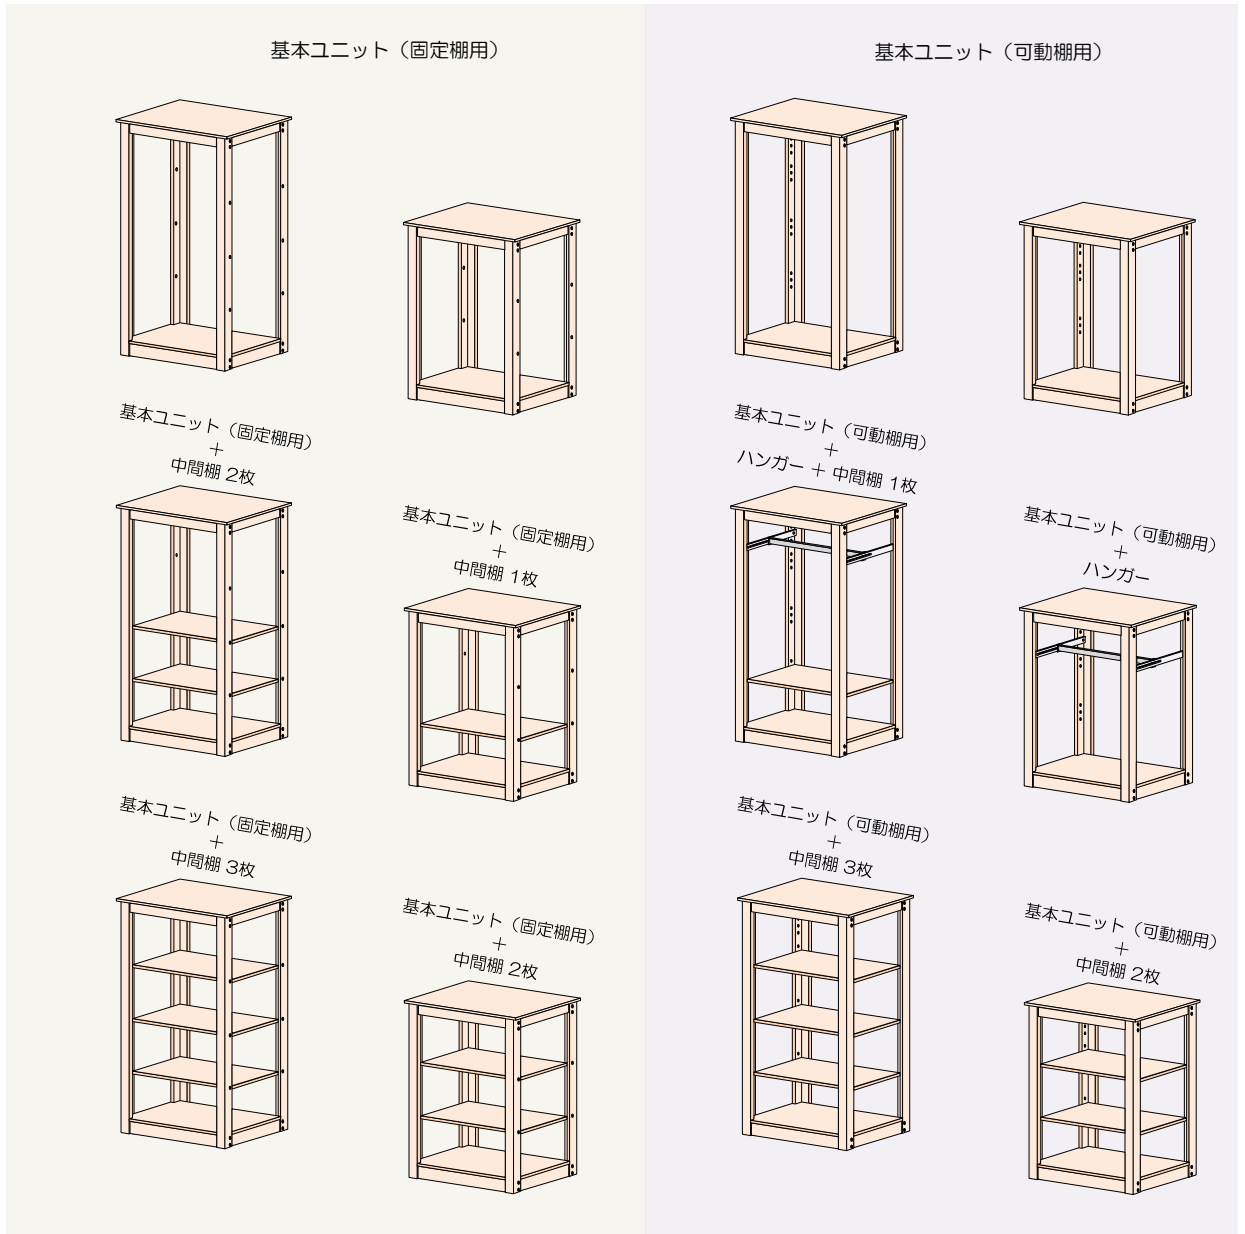

Vas Rack-U (ユニット)

特長

① ユニット什器ですが、棚板の枚数やハンガーなどがチョイスできます。

基本ユニットだけでもお使い頂けますが、必要な部材・数量をチョイスできます。ノックダウンですが、組立は簡単です。