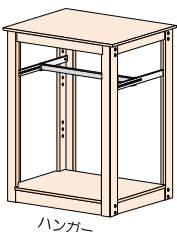

ハンガー

仕様	H	W	品番	価格(税別)		
				無塗装 (NA)	マホガニー (MH) チーク (TE) ホワイト (WH) ブラック (BK)	オールド (OL)
中間棚 可動式基本ユニット ハンガー 1本	1400	900	FKH 0914 □□	¥59,200	¥70,000	¥78,700
		1200	FKH 1214 □□	¥65,300	¥78,200	¥88,100
中間棚 可動式基本ユニット 中間棚 1枚+ハンガー 1本	1800	900	FKH 0918 □□	¥70,500	¥85,100	¥96,300
		1200	FKH 1218 □□	¥78,100	¥95,600	¥108,400

(注) ※品番末尾の□□には、色品番(アルファベット)がはいるります。
※オールド (OL) はすべて同じ色使いです。天板・ステージ棚板・中間棚の色を
変える場合は色品番OLの次に色替えしたい色品番を追記願います。
詳しくは前ページをご参照願います。