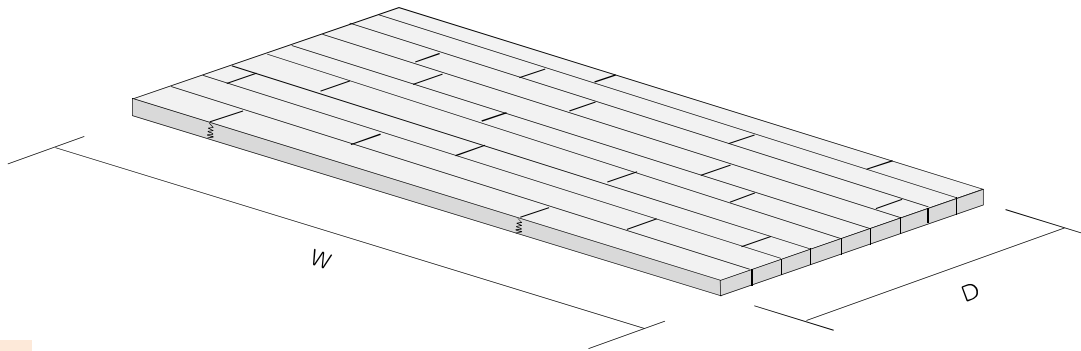

多目的な棚板

たとえば、壁面に棚を設置する・・・
棚板の手配はどうしていますか？
使いやすいサイズに商品化しました。

多目的な棚板

材種

パイン系 節なし集成材

(注) ランバーコア材・突板貼り・シート貼りではありません。現場でカットも可能です。

カラー

ナチュラル NA
(無塗装品)

クリアー CL

ライトホワイト LW

ブラウン BR

ブラック BK

価格

商品名	品番	W	D	H	梱包 単位	単価 / 枚 (税別)				
						無塗装品		塗装品		
						ナチュラル NA	クリアー CL	ライトホワイト LW	ブラウン BR	ブラック BK
パイン系 集成材	RP20-3009	900	× 300	× 20	4枚	¥3,800	¥5,100	¥5,400	¥5,900	
	RP20-4009	900	× 400	× 20	4枚	¥5,000	¥6,800	¥7,200	¥7,900	
	RP20-4509	900	× 450	× 20	4枚	¥5,700	¥7,700	¥8,100	¥8,900	
	RP20-5009	900	× 500	× 20	4枚	¥6,300	¥8,600	¥9,000	¥9,900	
	RP20-6009	900	× 600	× 20	4枚	¥7,600	¥10,300	¥10,800	¥11,900	
	RP25-5009	900	× 500	× 25	4枚	¥7,900	¥10,700	¥11,300	¥12,400	
	RP25-6009	900	× 600	× 25	2枚	¥9,500	¥12,800	¥13,500	¥14,900	
	RP30-6009	900	× 600	× 30	2枚	¥11,300	¥15,400	¥16,200	¥17,800	
	RP20-3012	1200	× 300	× 20	4枚	¥5,000	¥6,800	¥7,200	¥7,900	
	RP20-4012	1200	× 400	× 20	4枚	¥6,700	¥9,100	¥9,600	¥10,600	
	RP20-4512	1200	× 450	× 20	4枚	¥7,600	¥10,300	¥10,800	¥11,900	
	RP20-5012	1200	× 500	× 20	2枚	¥8,400	¥11,400	¥12,000	¥13,200	
	RP20-6012	1200	× 600	× 20	2枚	¥10,100	¥13,700	¥14,400	¥15,800	
	RP25-5012	1200	× 500	× 25	2枚	¥10,500	¥14,300	¥15,000	¥16,500	
RP25-6012	1200	× 600	× 25	2枚	¥12,600	¥17,100	¥18,000	¥19,800		
RP30-6012	1200	× 600	× 30	2枚	¥15,100	¥20,500	¥21,600	¥23,800		