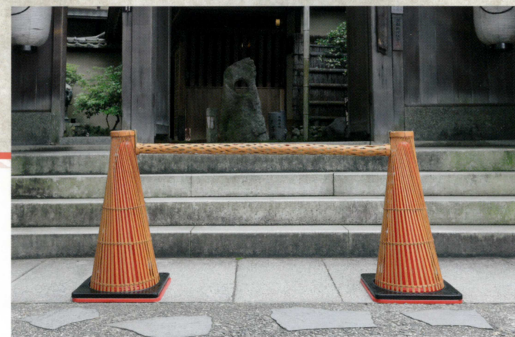

まもりたいのは、 日本らしい街並み。

日本の建築が、自然によりそっているように。
風致地区、寺社仏閣、旅館といった場所や
イベント会場の空間演出など、
あらゆるシーンで街並みによりそう。
古都・京都の企業ならではの発想でつくった、
景観をまもるための商品です。

カラーコーンに、和の趣を。

和コーン®

▶ 和コーン使用

カラーコーンにかぶせて設置するだけで
日本らしい街並みに溶けこむ、竹製のコーンカバー。
ひとつひとつ手作業で、天然竹を編みこんでつくる
落ちつきとぬもりが感じられるデザインです。